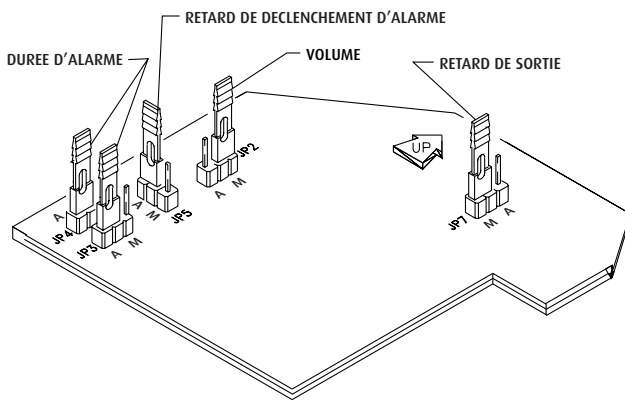

EIGENSCHAPPEN	JP2	JP3	JP4	JP5	JP7
Hoog volume* (97 dB)	AAN				
Laag volume (95 dB)	UIT				
Tussentijds scherp stellen*					AAN
Scherpstelling 15 sec. vertragen					UIT
UIT Onmiddellijk activeren*				UIT	
Activeren 15 sec. vertragen				AAN	
Duur van alarm 30 seconden*		UIT	UIT		
Duur van alarm 180 seconden		UIT	AAN		
Continu-alarm		AAN	UIT		
Stand deur open houden (5 piepjes)		AAN	AAN		

*Fabrieksinstellingen

SPECIFICATIES	
Behuizing	3mm polycarbonaat
Voeding	9 VDC alkaline batterij
Volume claxon	95 decibel - laag 97 decibel - hoog
Relaisuitgang	9 VDC, 40mA
Afmetingen	127mm B x 127 H x 48mm D
Standby stroom	10uA
Alarmstroom	200mA

*12VDC en 24VDC modellen verkrijgbaar

VUE DE LA CARTE IMPRIMEE